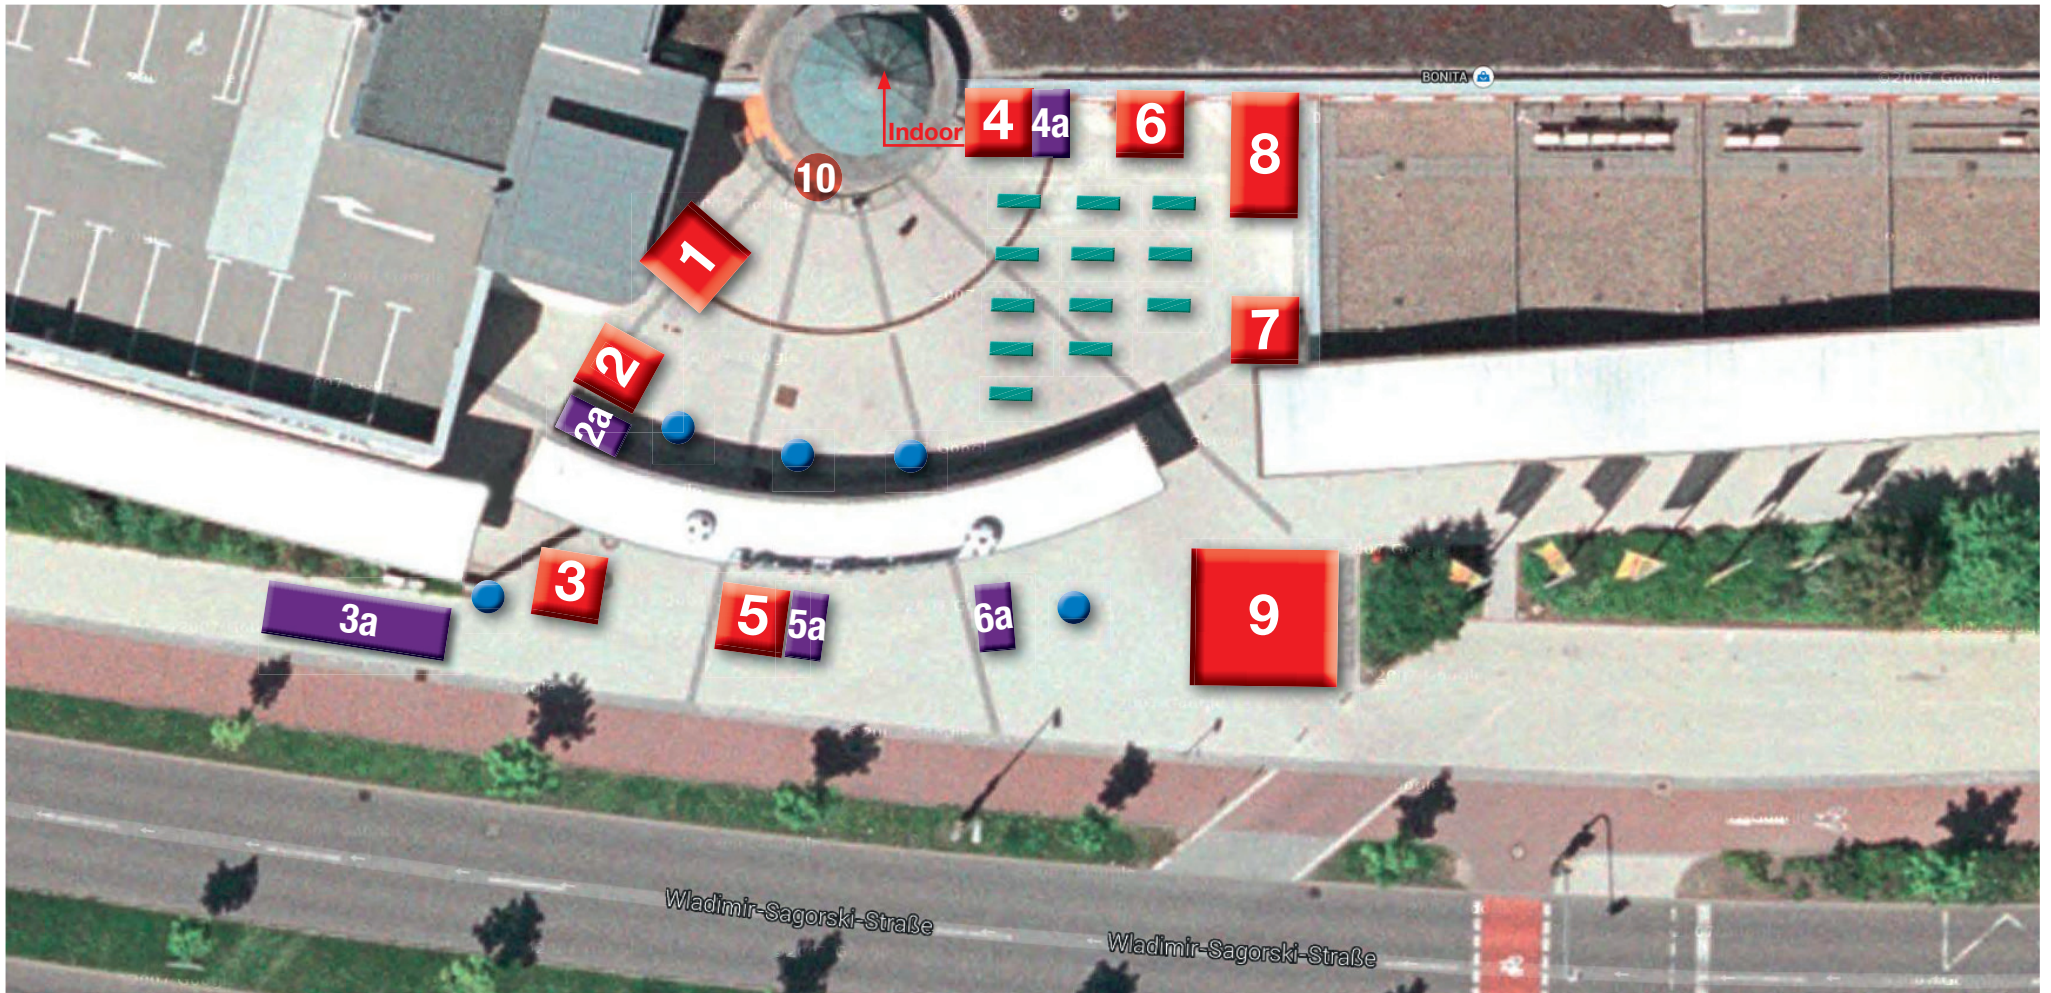

## Standplanung Eventbereich am Vita Center – oberer Haupteingang (West)

- 1** Moderation/Technik (2 KW)
- 2** GGG
- 2a** Tischpuzzle
- 3** Auto&Freizeit
- 3a** Kids-Fahrradparcours

- 4** Trampolinpark
- 4a** Ninja Parcours
- 5** Stadtsportbund
- 5a** t-wall Reaktionsspiel (1,0 KW)
- 6** Stangengrüner Mühlenbäcker (2x2 KW) mit Popcornstand (1,5 KW)

- 6a** Kletterspiel
- 7** Rewe-Obststand
- 8** Catering (2x3 KW)
- 9** GGG-Hüpfcouch (1,1 KW)
- 10** Abstempeln Bonusheft Krankenkasse

- Kids-Parcours
- BZG
- Stehtische