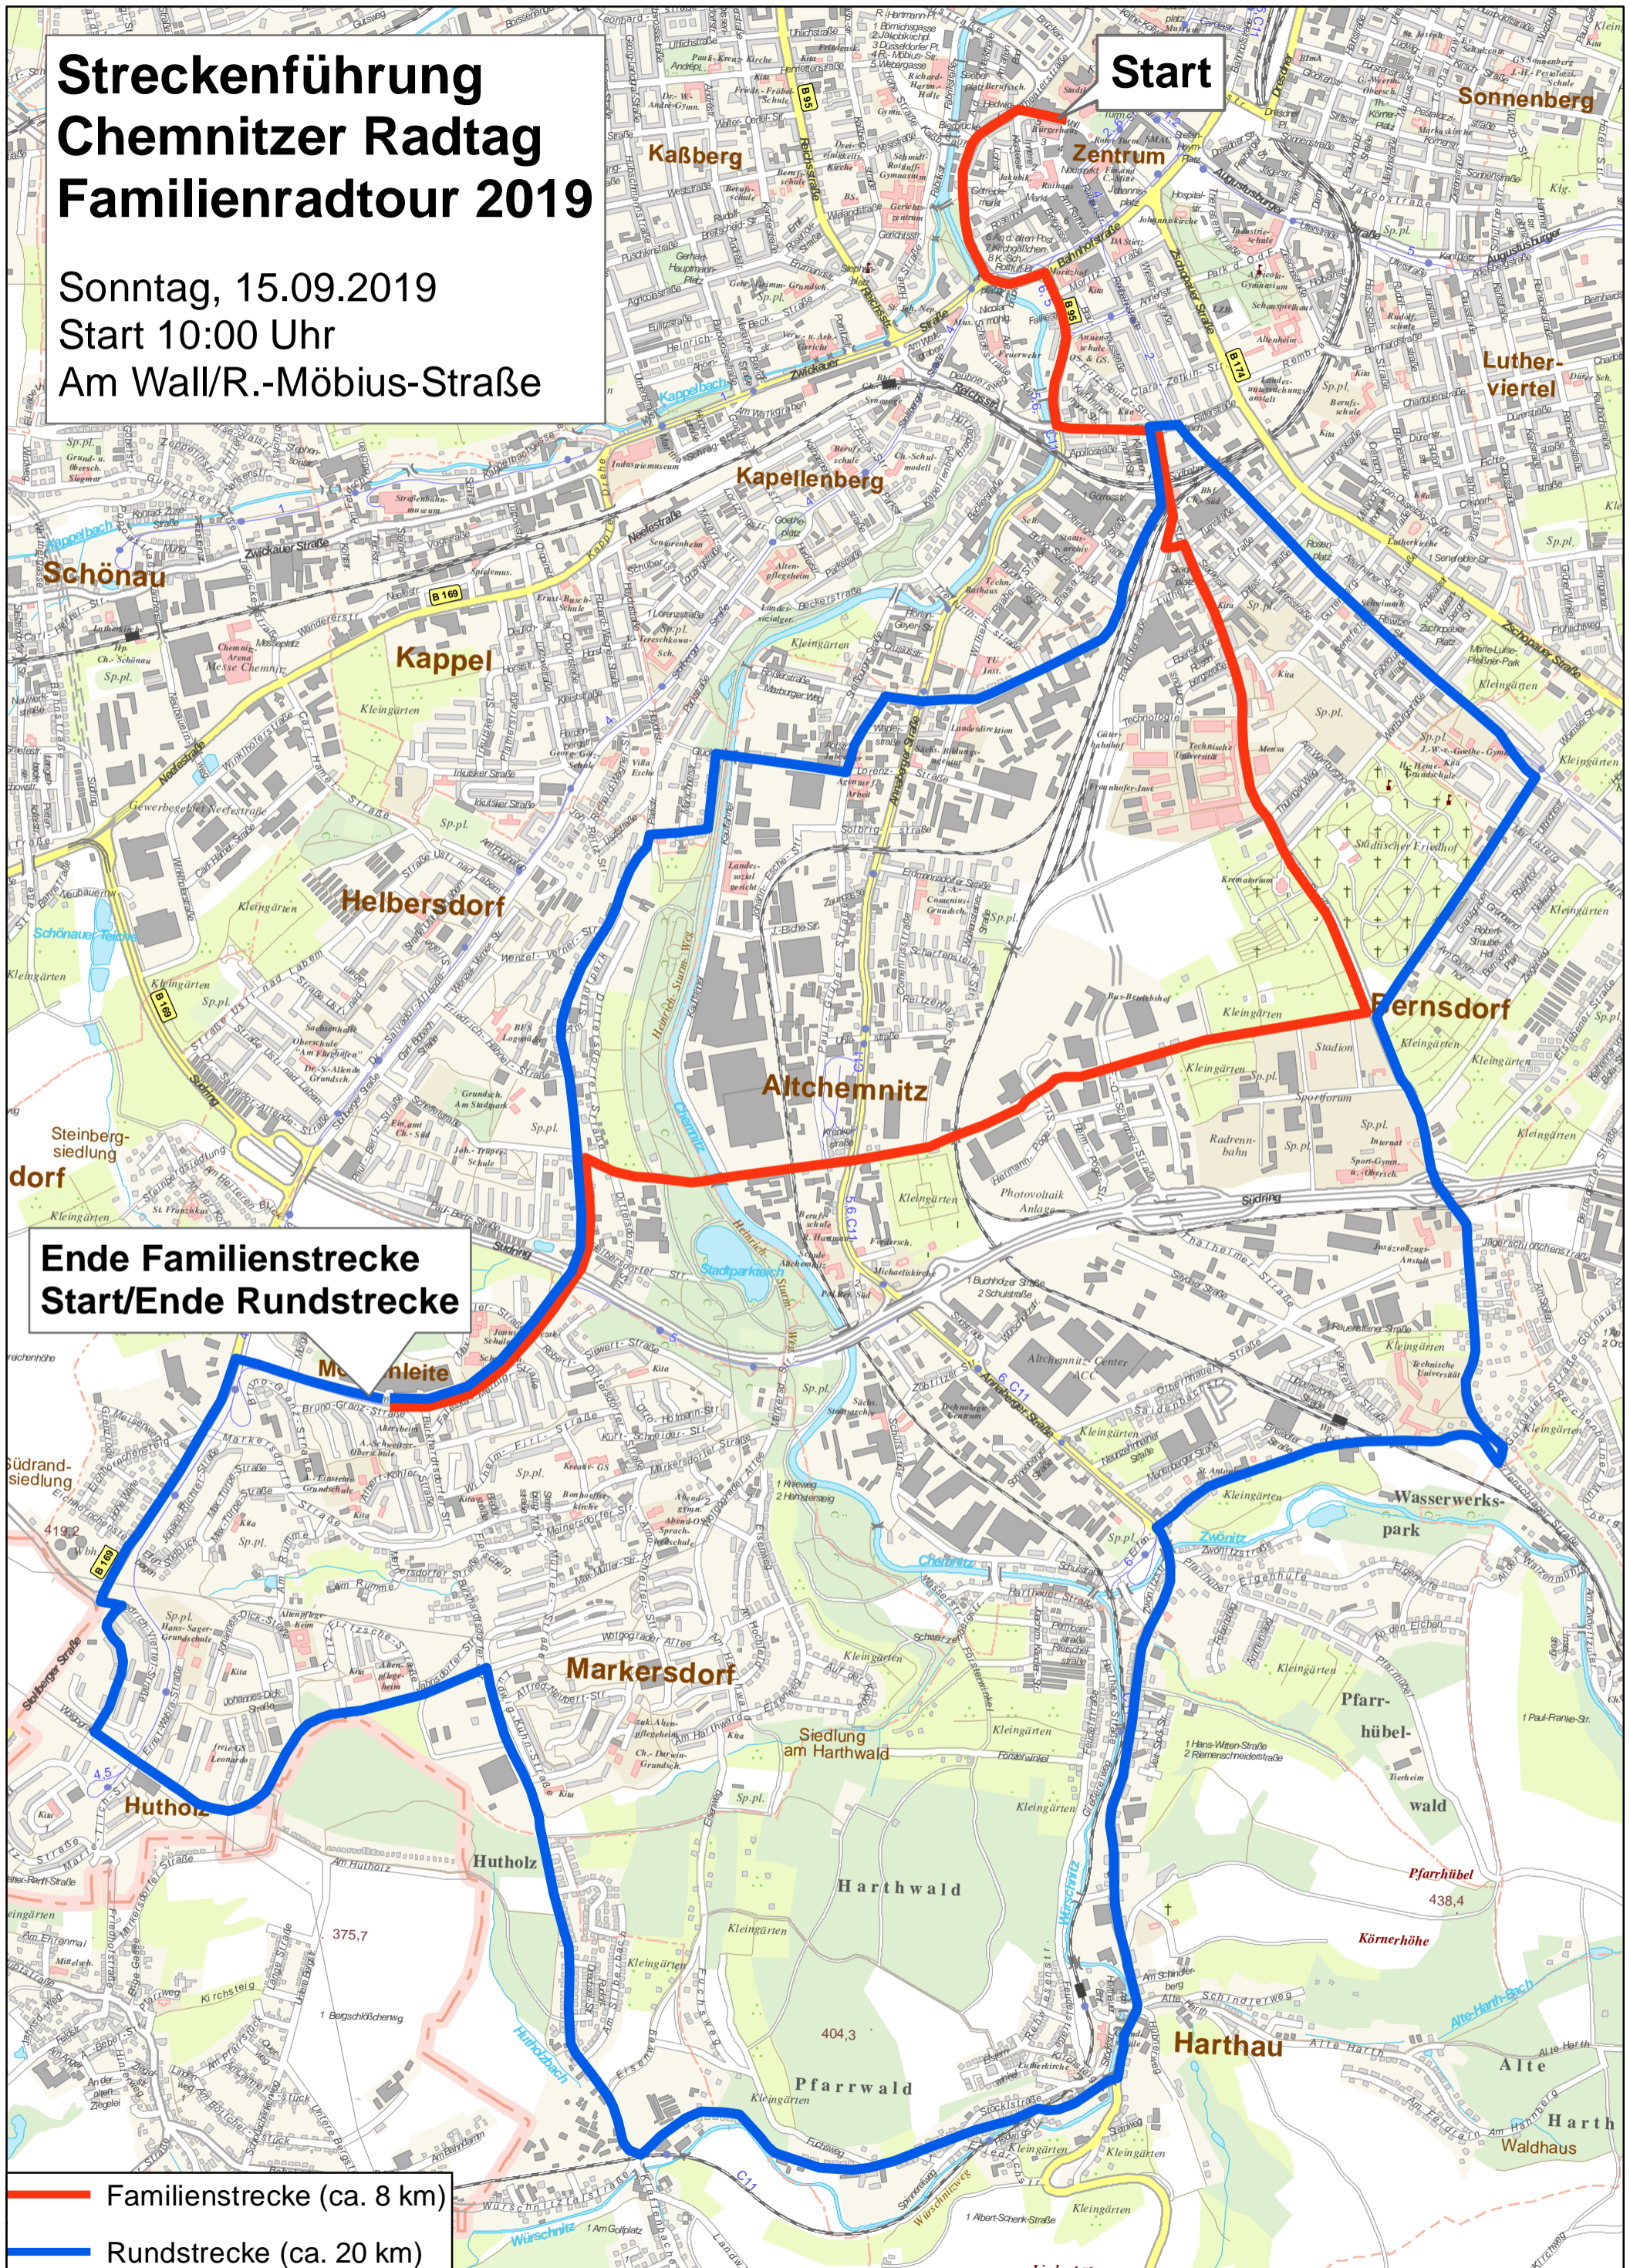

Streckenführung Chemnitzer Radtag Familienradtour 2019

Sonntag, 15.09.2019

Start 10:00 Uhr

Am Wall/R.-Möbius-Straße

Start

Ende Familienstrecke
Start/Ende Rundstrecke

-  Familienstrecke (ca. 8 km)
-  Rundstrecke (ca. 20 km)